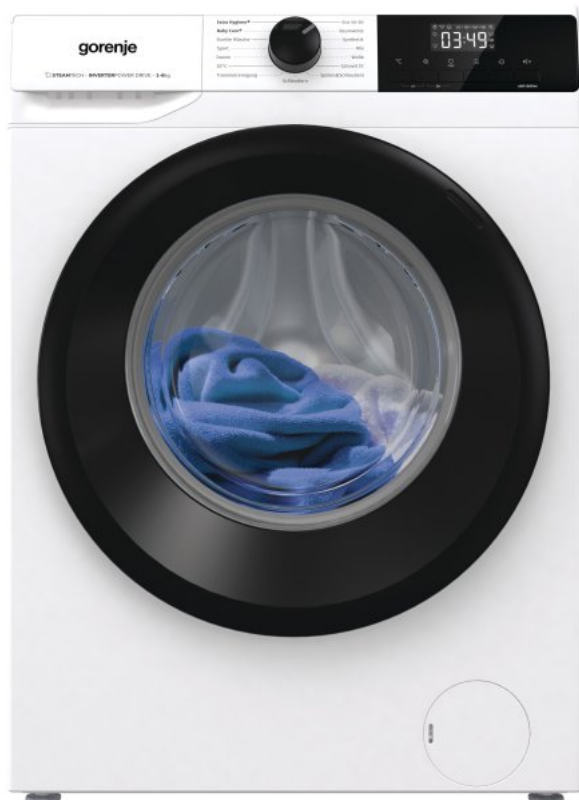

# WNHPI64SAPS/AT

**gorenje**  
Life Simplified

**A** A (Energieeffizienzklasse)

 SteamTech

 SnowFlake Trommel

Energieeffizienzklasse: **A**

Energieeffizienzklasse Trocknen 2017: **B**

Luftschallemissionsklasse Schleudern 2017: **A**

Farbe: **Weiß**

Inverter PowerDrive Motor

Trommeltyp: **SnowFlake Trommel**

Schleudergeschwindigkeit 1/1, 1/2, 1/4: **1400 / 1400 / 1400**

Fassungsvermögen: **6 kg**

Trommelvolumen: **43 Liter**

Steuerung: **Taste**

Verzögertes Waschende

Kaltwäsche: **15 °C**

15 Programme

Programme: **Baumwolle, Synthetik, Wolle, Quick 17', Sport, Mix**

Zusatzprogramme: **AllergyCare / Baby-Wäsche / UltraSchwarz / Daunen**

Startverzögerung